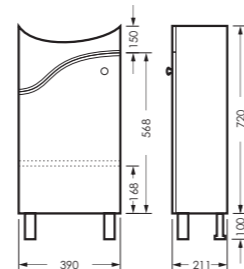

МАНГО

комплект мебели

зеркало МАНГО
395 x 634 x 120

MNGSAMR40018W1

тумба МАНГО 02
390 x 820 x 211

MNGSACW400110F1

ПОСТАВКА:
в собранном виде

WB.FN/Mango/40-C/WHT.G