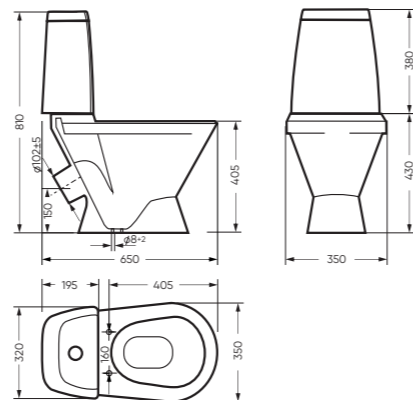

Унитаз-компакт КАМА
Керамогранит grasaro.ru

Умывальник РОМАШКА
Керамогранит grasaro.ru

Умывальник РОМАШКА
Керамогранит grasaro.ru

УНИТАЗ-КОМПАКТ

КАМА 350 x 810 x 650

Комплектация: унитаз, бачок, сиденье,
арматура, крепления
Ободковая чаша: да
Функция антисплеск: нет
Объем бачка: 6,5 л
Вес в упаковке: 30,25 кг STD
31,21 кг CMF

микррелиф

STD WC.CC/Kama/1-P/WHT.G

CMF WC.CC/Kama/2-TM/WHT.G

CMF

УМЫВАЛЬНИК

РОМАШКА

600 x 192 x 450 умывальник
205 x 670 x 220 пьедестал

Комплектация: умывальник
Тип: пьедестальный умывальник
Способ монтажа: пьедестал, кронштейн
Вес умывальника в упаковке: 14,26 кг
Вес пьедестала в упаковке: 6,36 кг