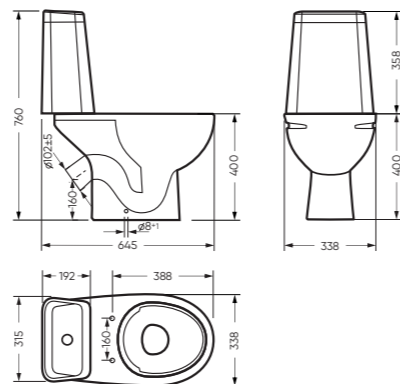

ВИКТОРИЯ

коллекция

ВИКТОРИЯ

коллекция

Сбалансированные формы отличают дизайн коллекции ВИКТОРИЯ. Округлые линии бачка унитаза-компакта поддерживаются плавными линиями чаши умывальника. Умывальник ВИКТОРИЯ располагается на пьедестале, имеет базовый размер 60 сантиметров и функциональную широкую полочку, на которой можно расставить ванные принадлежности.

УНИТАЗ-КОМПАКТ

МАРС безободковый 338 x 760 x 645

Комплектация: унитаз, бачок, сиденье,
арматура, крепления
Ободковая чаша: нет
Функция антисплеск: да
Объем бачка: 6,2 л
Вес в упаковке: 30,88 кг

CMF WC.CC/Mars/2-DM.Rim/WHT.G