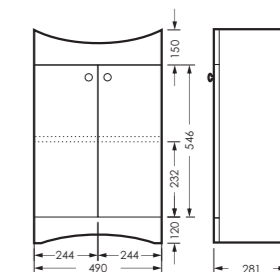

АТТИКА

тумба двустворчатая

490 x 820 x 281

ATKSACW50013F1

ПОСТАВКА:
в собранном виде

WB.FN/Attica/50-C/WHT.G