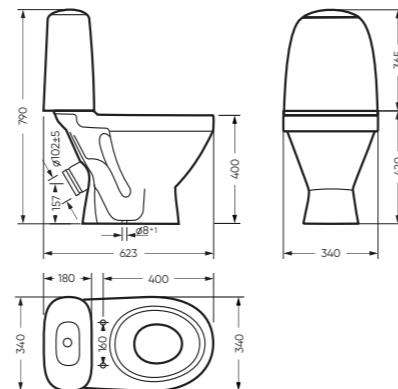

Вес пьедестала в упаковке: 9,16 кг

WB,PD/Attica/48-C/WHT.G УМЫВАЛЬНИК
PD,FS/Attica/N/WHT.G ПЬЕДЕСТАЛ

УМЫВАЛЬНИК

АТТИКА 55

540 x 185 x 470 умывальник
157 x 690 x 142 пьедестал

Комплектация: умывальник,
кольцо перелива

ВИКТОРИЯ

коллекция

ВИКТОРИЯ

коллекция

Сбалансированные формы отличают дизайн коллекции ВИКТОРИЯ. Округлые линии бачка унитаза-компакта поддерживаются плавными линиями чаши умывальника. Умывальник ВИКТОРИЯ располагается на пьедестале, имеет базовый размер 60 сантиметров и функциональную широкую полочку, на которой можно расставить ванные принадлежности.

Унитаз-компакт ВИКТОРИЯ
Керамогранит grasaro.ru

Умывальник ВИКТОРИЯ
Керамогранит grasaro.ru

Унитаз-компакт ВИКТОРИЯ | Умывальник ВИКТОРИЯ
Керамогранит grasaro.ru

УНИТАЗ-КОМПАКТ

ВИКТОРИЯ 340 x 790 x 623

Комплектация: унитаз, бачок, сиденье,
арматура, крепления
Ободковая чаша: да
Функция антисплеск: нет
Объем бачка: 6,0 л
Вес в упаковке: 29,98 кг

STD WC.CC/Victoria/1-P/WHT.G

УМЫВАЛЬНИК

ВИКТОРИЯ

616 x 215 x 465 умывальник
186 x 690 x 168 пьедестал

Комплектация: умывальник,
кольцо перелива
Тип: пьедестальный умывальник
Способ монтажа: пьедестал
Вес умывальника в упаковке: 13,23 кг
Вес пьедестала в упаковке: 9,16 кг