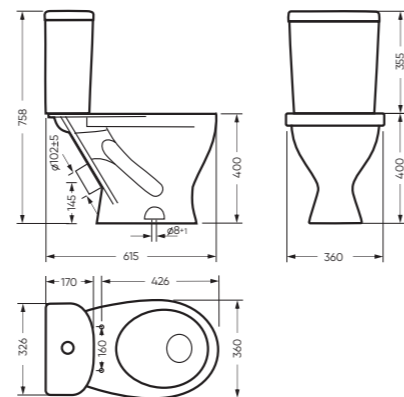

ВИКТОРИЯ

коллекция

ВИКТОРИЯ

коллекция

Сбалансированные формы отличают дизайн коллекции ВИКТОРИЯ. Округлые линии бачка унитаза-компакта поддерживаются плавными линиями чаши умывальника. Умывальник ВИКТОРИЯ располагается на пьедестале, имеет базовый размер 60 сантиметров и функциональную широкую полочку, на которой можно расставить ванные принадлежности.

Унитаз-компакт ФОРМАТ | Умывальник ЛАГУНА 65 | Тумба ЛИРА | Зеркало ЛИРА (стр. 82)
Керамогранит gasaro.ru

УНИТАЗ-КОМПАКТ

ФОРМАТ 360 x 758 x 615

Комплектация: унитаз, бачок, сиденье,
арматура, крепления
Ободковая чаша: да
Функция антисплеск: да
Объем бачка: 6,5 л
Вес в упаковке: 28,50 кг STD
29,90 кг CMF