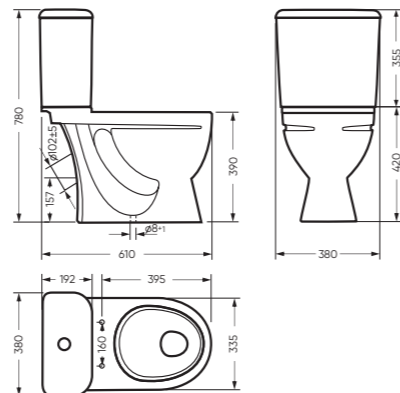

УНИТАЗ-КОМПАКТ

СТАНДАРТ 380 x 780 x 610

Комплектация: унитаз, бачок, сиденье,
арматура, крепления
Ободковая чаша: да
Функция антисплеск: да
Объем бачка: 7,0 л
Вес в упаковке: 32,35 кг STD
33,28 кг CMF

микрелифт

STD WC.CC/Standart/1-P/WHT.G

CMF WC.CC/Standart/2-DM/WHT.G

CMF

УМЫВАЛЬНИК

МАНГО 40 400 x 172 x 330

Комплектация: умывальник,
кольцо перелива
Тип: мебельный умывальник
Способ монтажа: тумба
Вес в упаковке: 7,64 кг