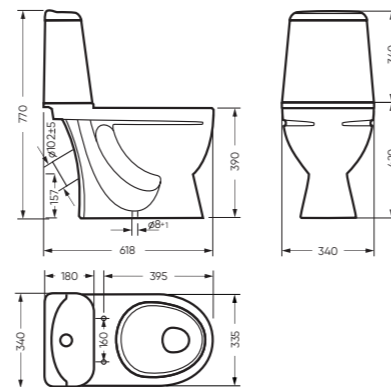

ВИКТОРИЯ

коллекция

ВИКТОРИЯ

коллекция

Сбалансированные формы отличают дизайн коллекции ВИКТОРИЯ. Округлые линии бачка унитаза-компакта поддерживаются плавными линиями чаши умывальника. Умывальник ВИКТОРИЯ располагается на пьедестале, имеет базовый размер 60 сантиметров и функциональную широкую полочку, на которой можно расставить ванные принадлежности.

РЕАЛ 56

ИДЕАЛ

РЕАЛ 56 | ИДЕАЛ

умывальник

унитаз-компакт

Унитаз-компакт ИДЕАЛ и умывальник РЕАЛ 56 создают элегантную пару, которая подходит большинству интерьеров.

Унитаз-компакт ИДЕАЛ имеет аккуратное колено и полочку на крышке бачка. Функция «антивсплеск» делает ежедневное пользование унитазом-компактом удобным и гигиеничным. Мебельный умывальник РЕАЛ 56 – это глубокий умывальник с высоким задним бортом, благодаря которому вода не вытекает за тумбу.

УНИТАЗ-КОМПАКТ

ИДЕАЛ 340 x 770 x 618

Комплектация: унитаз, бачок, сиденье,
арматура, крепления
Ободковая чаша: да
Функция антисплеск: да
Объем бачка: 6,0 л
Вес в упаковке: 30,43 кг STD
31,38 кг CMF

микрелифт

STD WC.CC/Ideal/1-P/WHT.G

CMF WC.CC/Ideal/2-DM/WHT.G

CMF

УМЫВАЛЬНИК

РЕАЛ 56 565 x 210 x 460

Комплектация: умывальник,
кольцо перелива
Тип: мебельный умывальник
Способ монтажа: тумба
Вес в упаковке: 14,50 кг